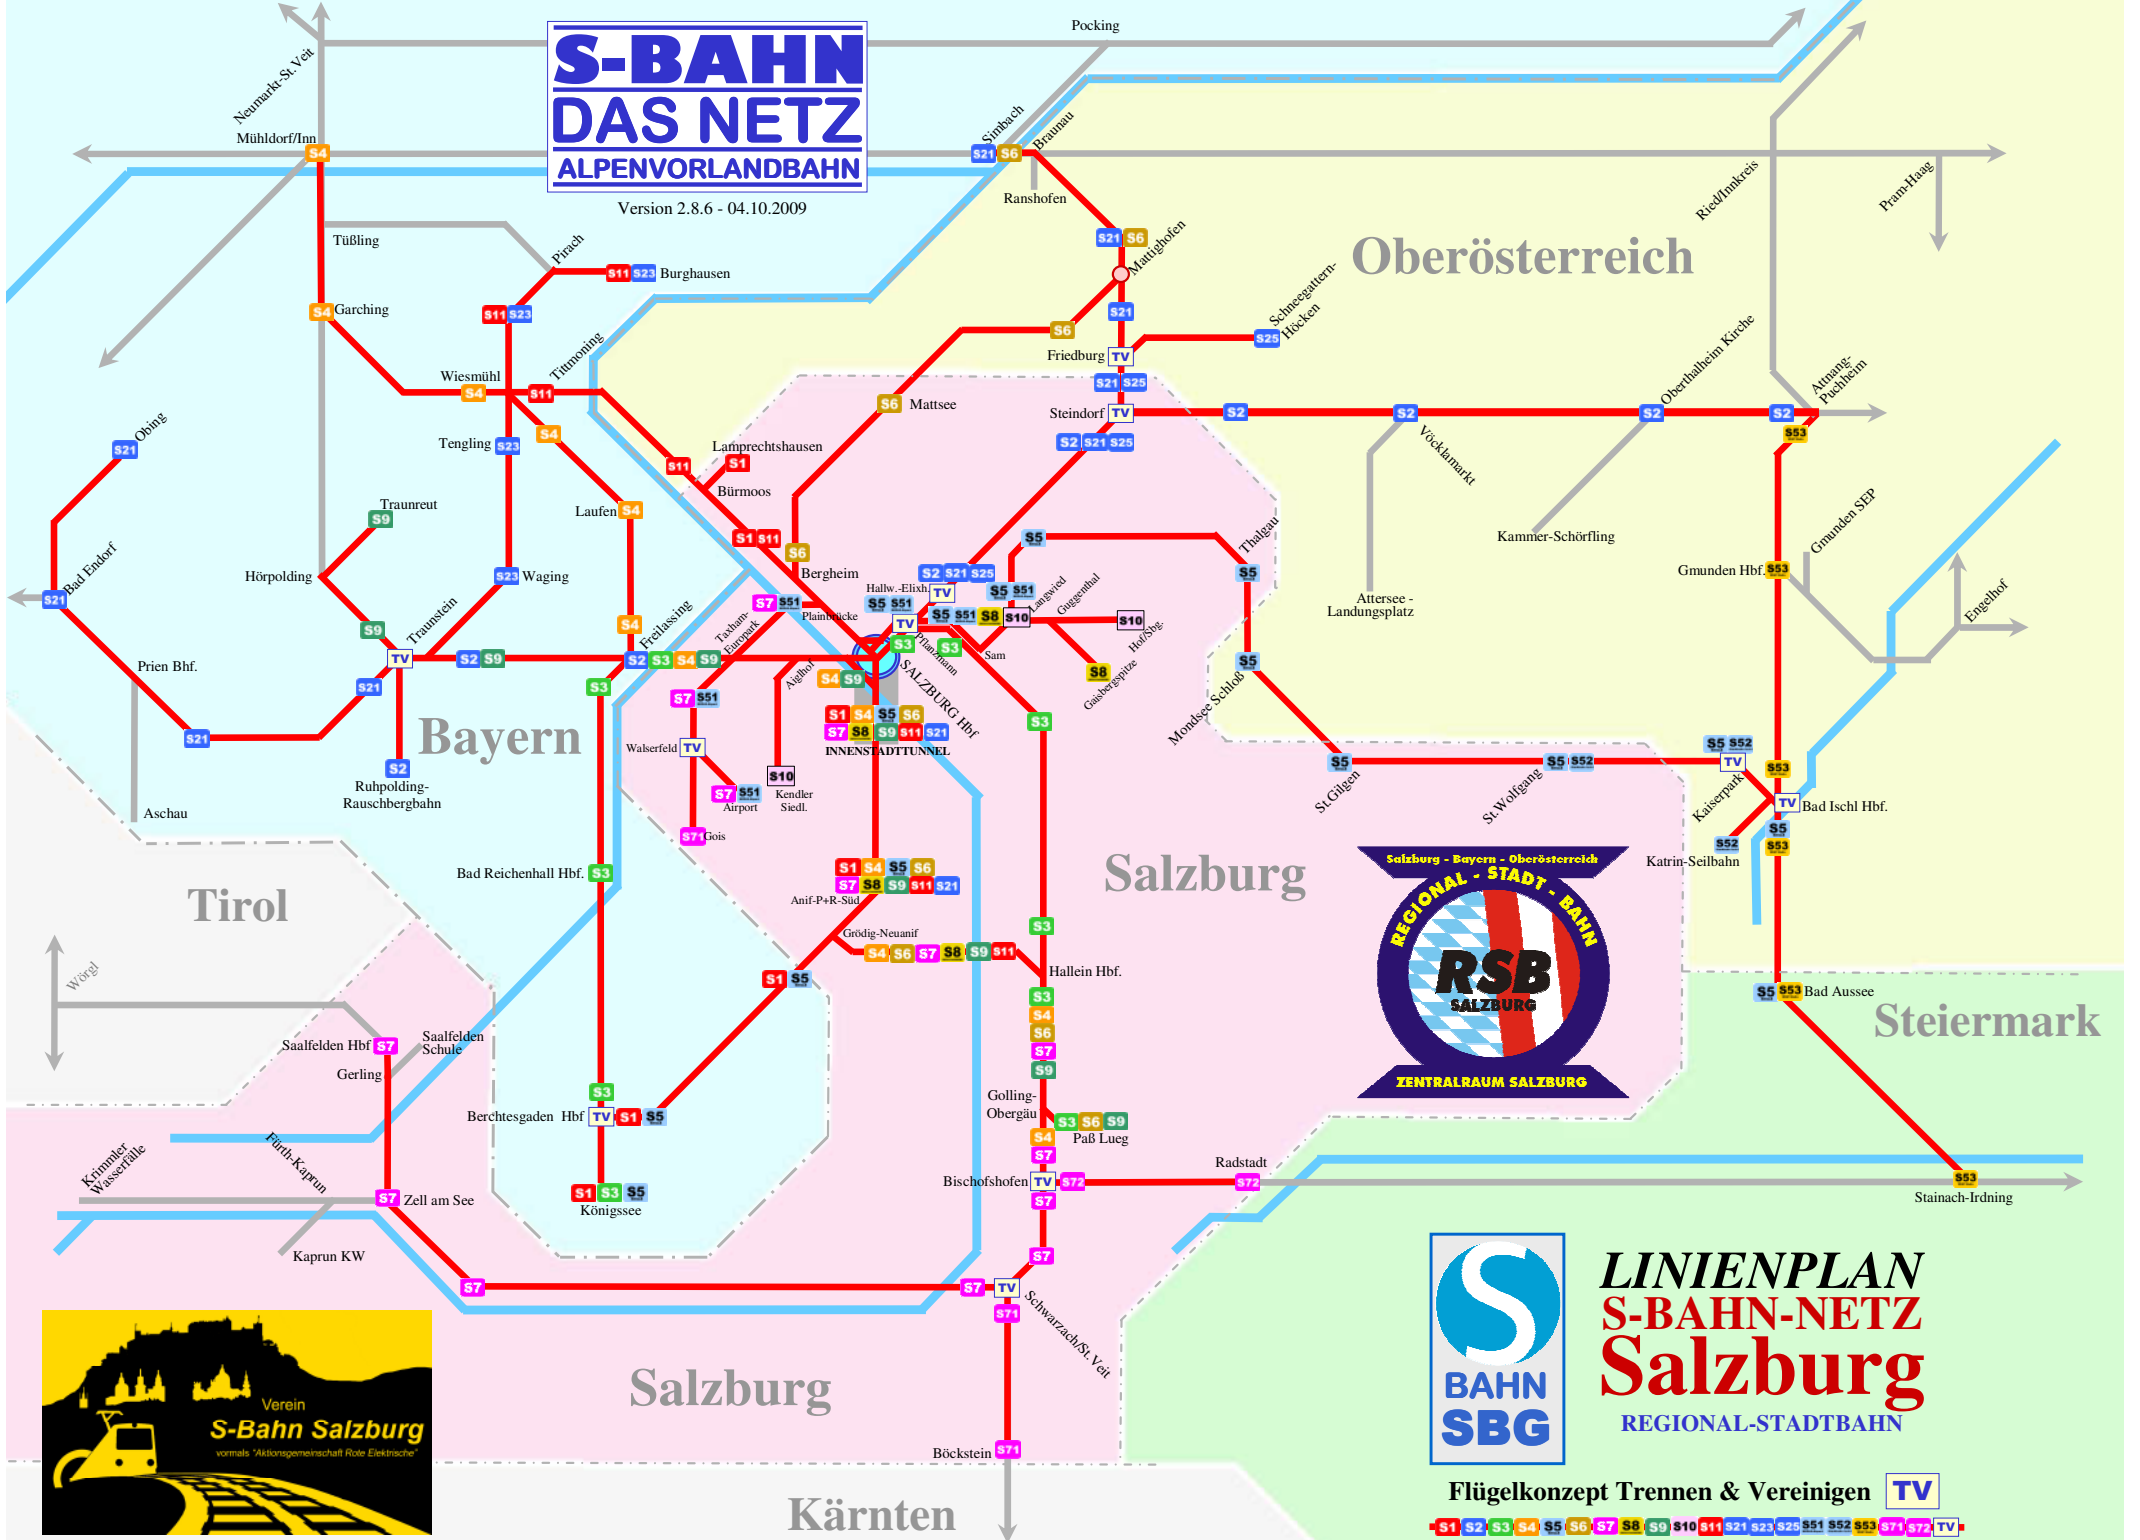

S-BAHN DAS NETZ ALPENVORLANDBAHN

Version 2.8.4 - 21.09.2008

Zukunft mit Herkunft
WELTKULTURERBE & DIE SEEN
S-BAHN-NETZ
REGIONAL-STADTBAHN
REGIONAL-EXPRESS

LEGENDE	
	End-, Abzweig- u. Umsteigestation
	Haltestelle Bestand
	Station in Bau
	Station Neubau
	historische Station
	Tunnel Neubau
	REX-Station
	Fernverkehrshalt
	Dreischienengleis
	Schmalspurbahn
	abgetragene Bahn
	See mit Schifffahrt
	Zahnradbahn Schmalspur
	Zahnradbahn Normalspur neu
	Staatsgrenze / Fluß
	Straßenbahn

REGIONAL-STADTBAHN
REGIONAL-EXPRESS
FERNVERKEHR

S-BAHN DAS NETZ ALPENVORLANDBAHN

Version 2.8.6 - 04.10.2009

LINIENPLAN S-BAHN-NETZ Salzburg REGIONAL-STADTBAHN

Flügelkonzept Trennen & Vereinigen **TV**

S1 S2 S3 S4 S5 S6 S7 S8 S9 S10 S11 S21 S23 S25 S51 S52 S53 S71 S72 TV