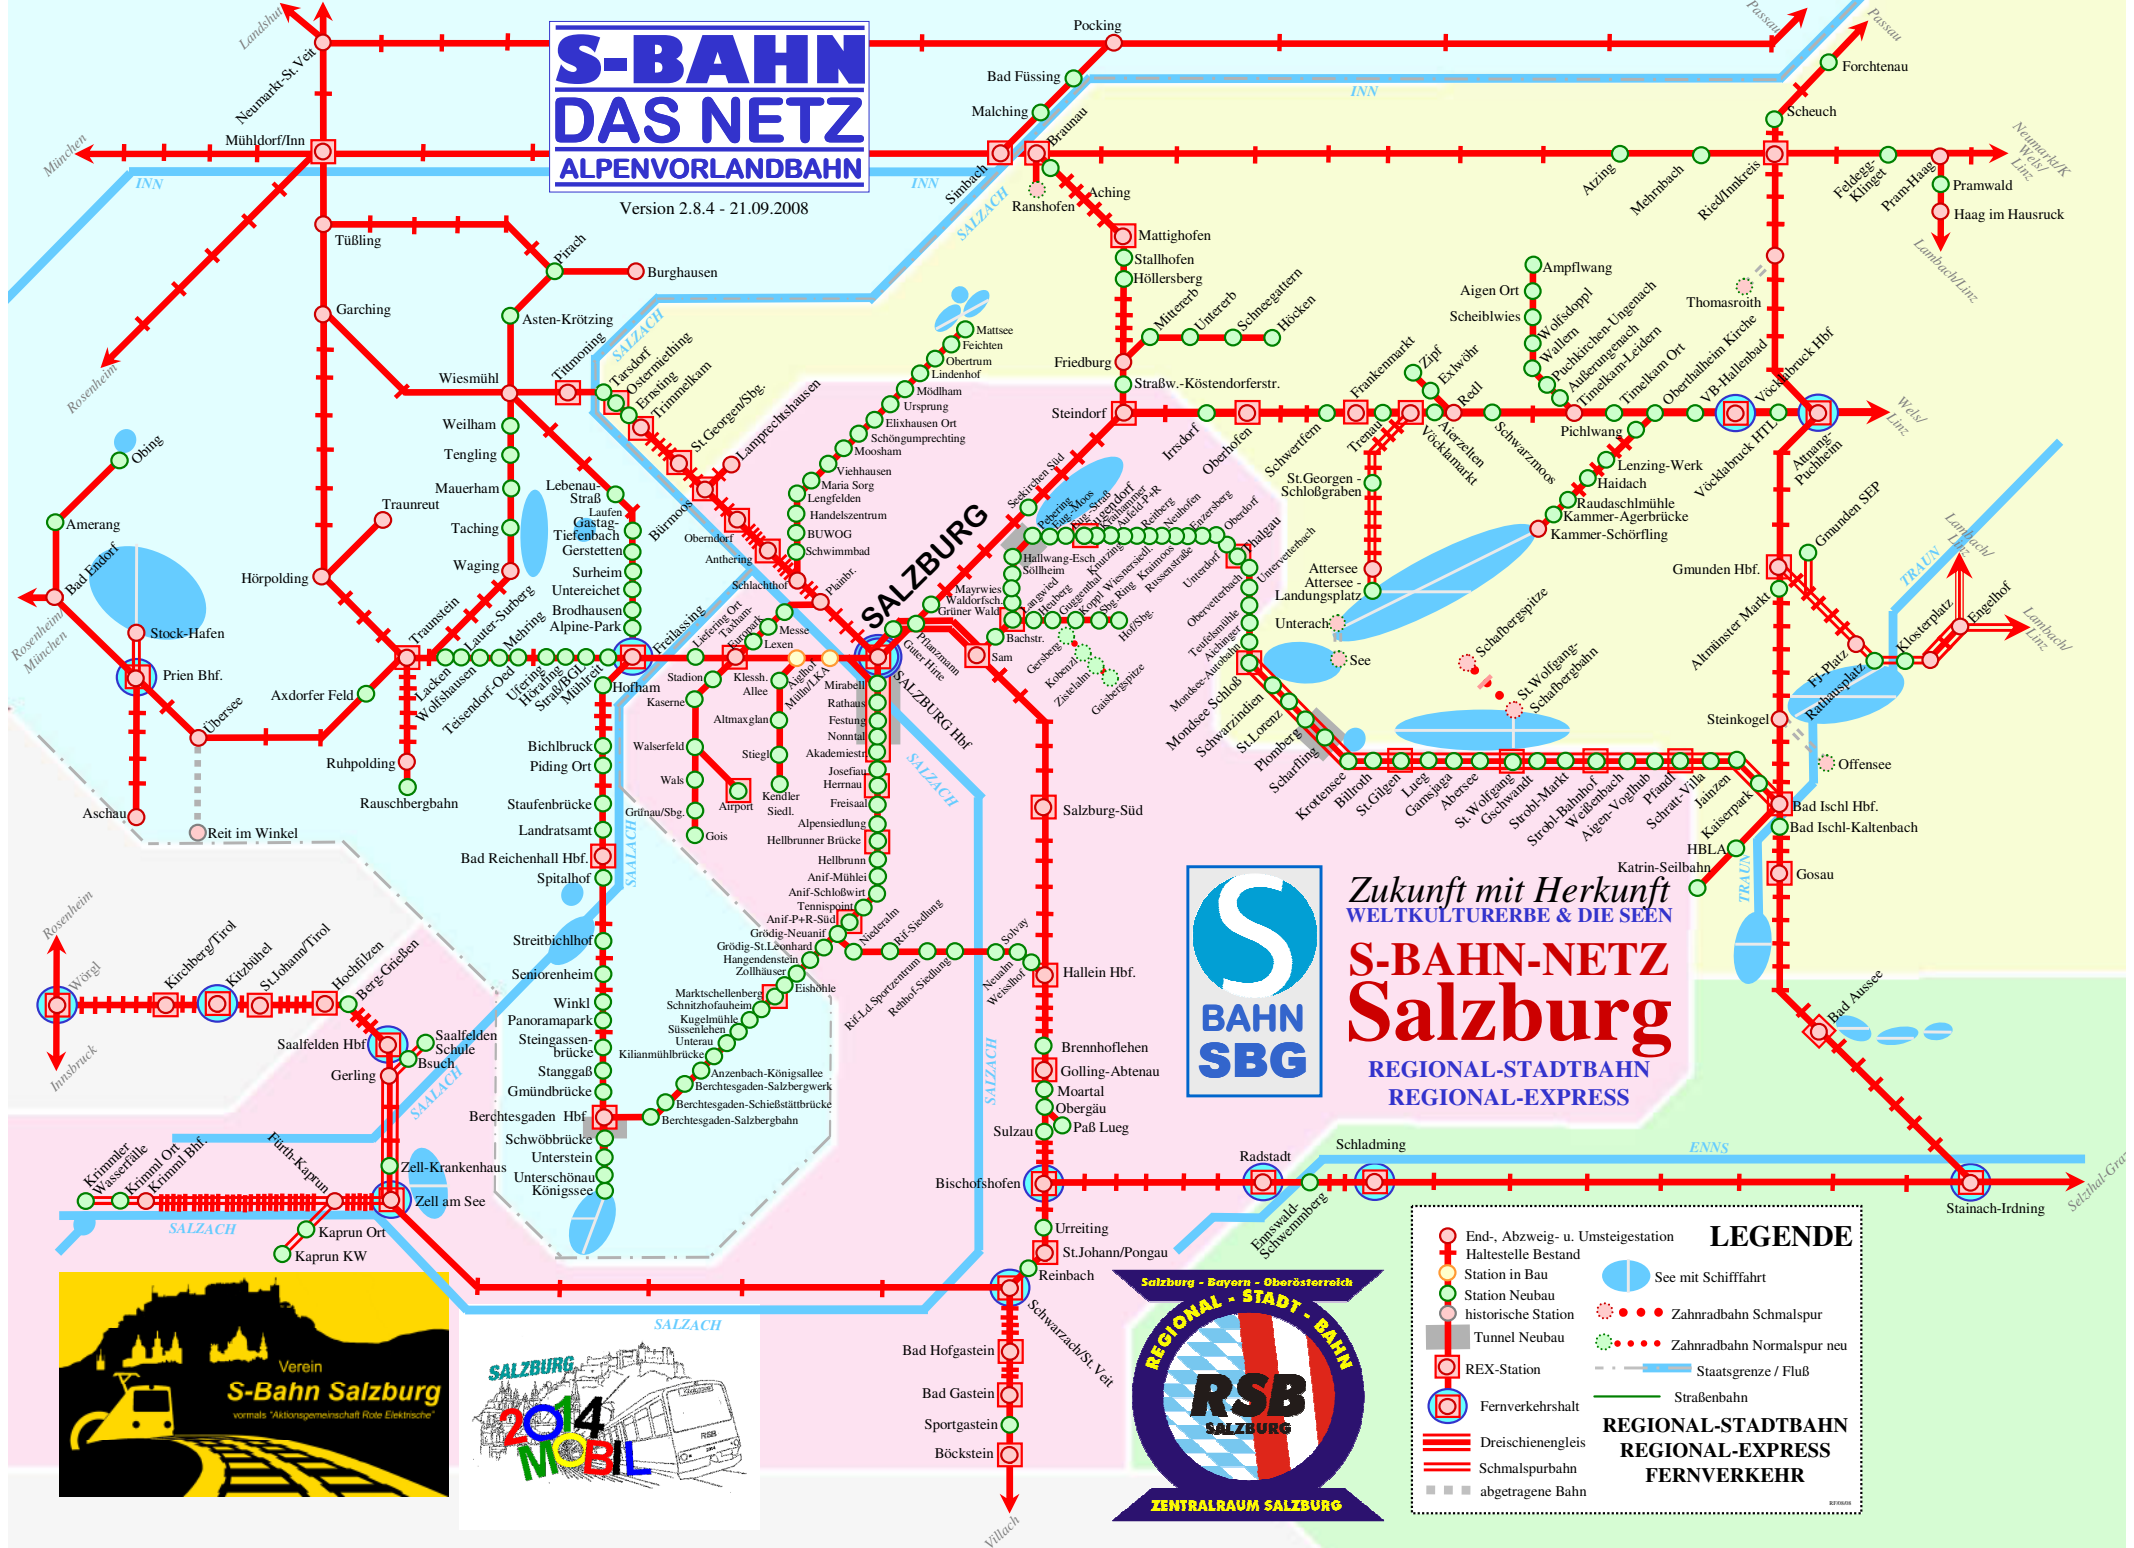

S-BAHN DAS NETZ ALPENVORLANDBAHN

Version 2.8.4 - 21.09.2008

Zukunft mit Herkunft
WELTKULTURERBE & DIE SEEN
S-BAHN-NETZ
REGIONAL-STADTBAHN
REGIONAL-EXPRESS

LEGENDE	
	End-, Abzweig- u. Umsteigestation
	Haltestelle Bestand
	Station in Bau
	Station Neubau
	historische Station
	Tunnel Neubau
	REX-Station
	Fernverkehrshalt
	Dreischienengleis
	Schmalspurbahn
	abgetragene Bahn
	See mit Schifffahrt
	Zahnradbahn Schmalspur
	Zahnradbahn Normalspur neu
	Staatsgrenze / Fluß
	Straßenbahn

REGIONAL-STADTBAHN
REGIONAL-EXPRESS
FERNVERKEHR

S-BAHN DAS NETZ ALPENVORLANDBAHN

Version 2.8.6 - 04.10.2009

LINIENPLAN S-BAHN-NETZ Salzburg REGIONAL-STADTBAHN

Flügelkonzept Trennen & Vereinigen **TV**

S1 S2 S3 S4 S5 S6 S7 S8 S9 S10 S11 S21 S23 S25 S51 S52 S53 S71 S72 TV